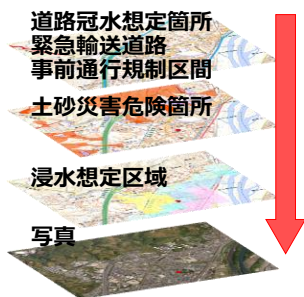

- 災害時の避難や、事前の防災対策に役立つ情報を公開。
- 全国の防災情報を1つの地図上で重ねて閲覧可能に。

大雨が降ったとき

- ・どこが浸水するおそれがあるか？
- ・どこで土砂災害の危険があるのか？
- ・どこの道路が通行止めになりやすいのか？

地震のとき

- ・どこが揺れやすいのか？
- ・活断層はどこにあるのか？
- ・大規模な盛土造成地はどこなのか？

重ねるハザードマップ

様々な防災に役立つ情報を、全国どこでも1つの地図上で重ねて閲覧できます。

1つの地図に重ね合わせて閲覧

わがまちハザードマップ

全国の市町村のハザードマップを閲覧することができます。

東京都千代田区洪水ハザードマップ

藤沢市津波ハザードマップ

このような防災に関する様々な情報が分かるので、避難計画・防災対策に役立ちます。

国土交通省ハザードマップポータルサイト
<http://disaportal.gsi.go.jp/>

ハザードマップ

重ねるハザードマップ

～災害リスク情報などを地図に重ねて表示～

洪水・土砂災害・津波のリスク情報、道路防災情報、土地の特徴・成り立ちなどを地図や写真に自由に重ねて表示できます。

地図を見る

場所を入力

例：茨城県つくば市北郷1 / 国土地理院

表示する情報を選ぶ

洪水(想定最大規模)
洪水(計画規模)はこちら