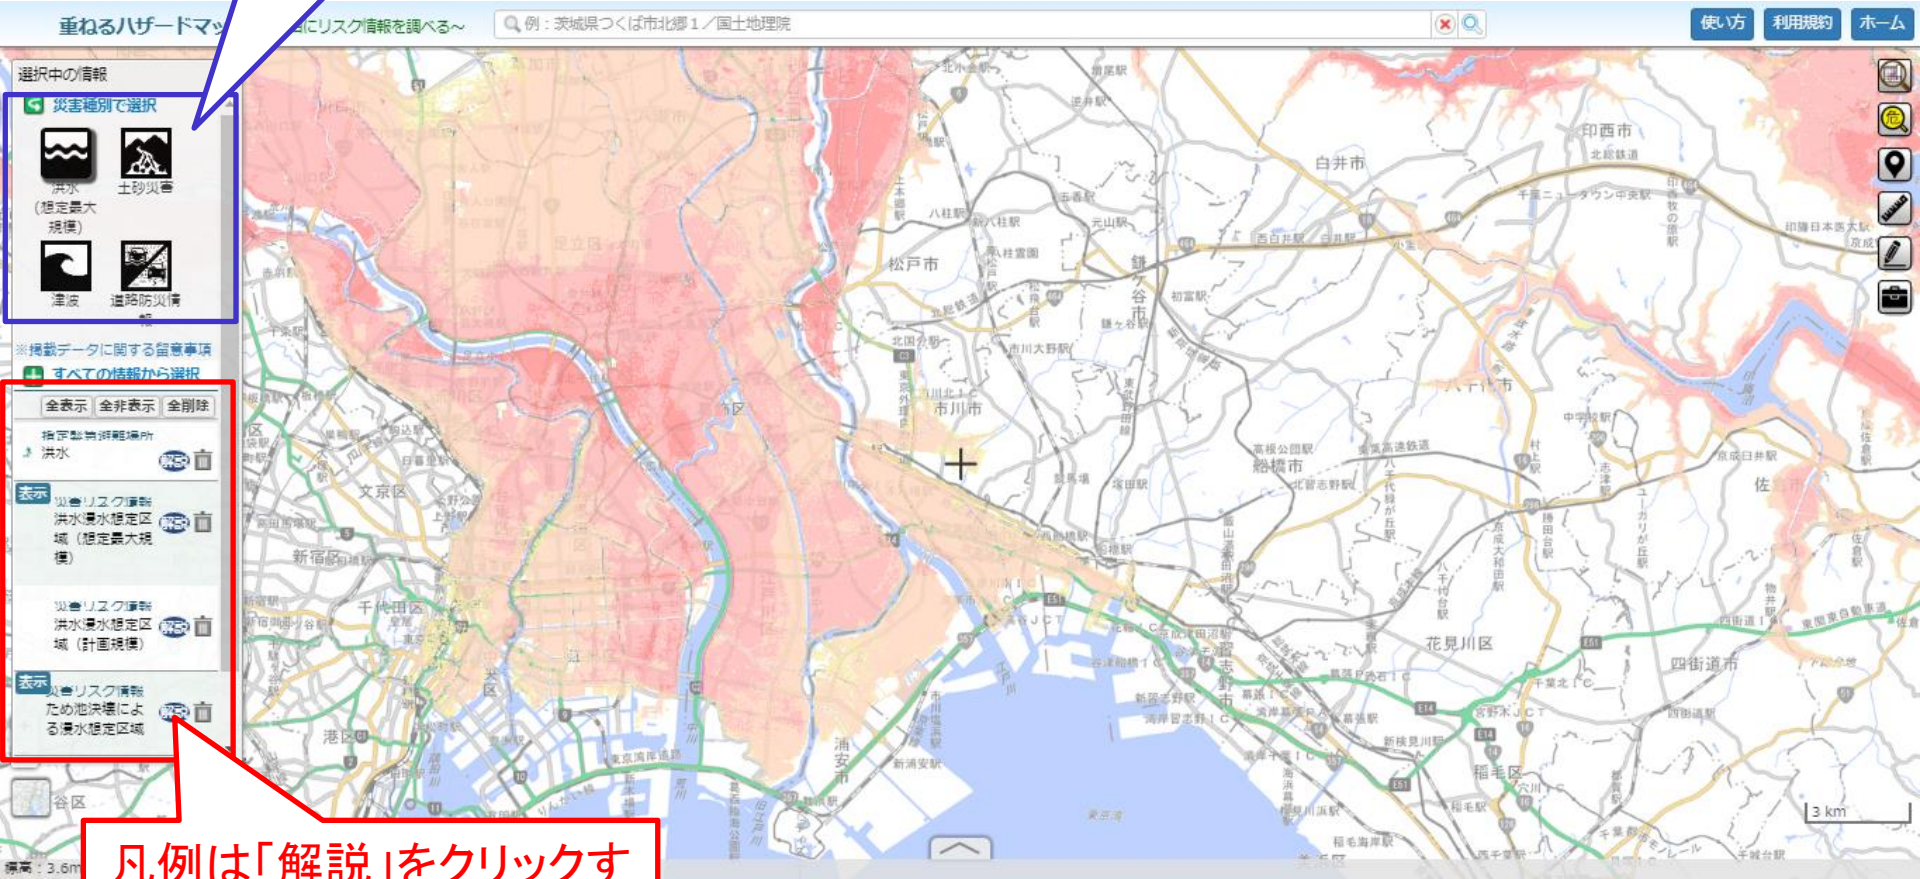

土砂災害

津波

道路防災情報

※掲載データに関する留意事項

わがまちハザードマップ

～地域のハザードマップを入手する～

各市町村が作成したハザードマップへリンクします。地域ごとの様々な種類のハザードマップを閲覧できます。

地図で選ぶ

まちを選ぶ

都道府県

市区町村

ハザードマップポータルサイトの操作方法

他の災害リスクは
アイコンをクリック

凡例は「解説」をクリックすることで確認可能

ハザードマップポータルサイトの操作方法

ハザードマップポータルサイト

～身のまわりの災害リスクを調べる～

使い方

利用規約

問い合わせ

関連情報

重ねるハザードマップ

～災害リスク情報などを地図に重ねて表示～

洪水・土砂災害・津波のリスク情報、道路防災情報、土地の特徴・成り立ちなどを地図や写真に自由に重ねて表示できます。